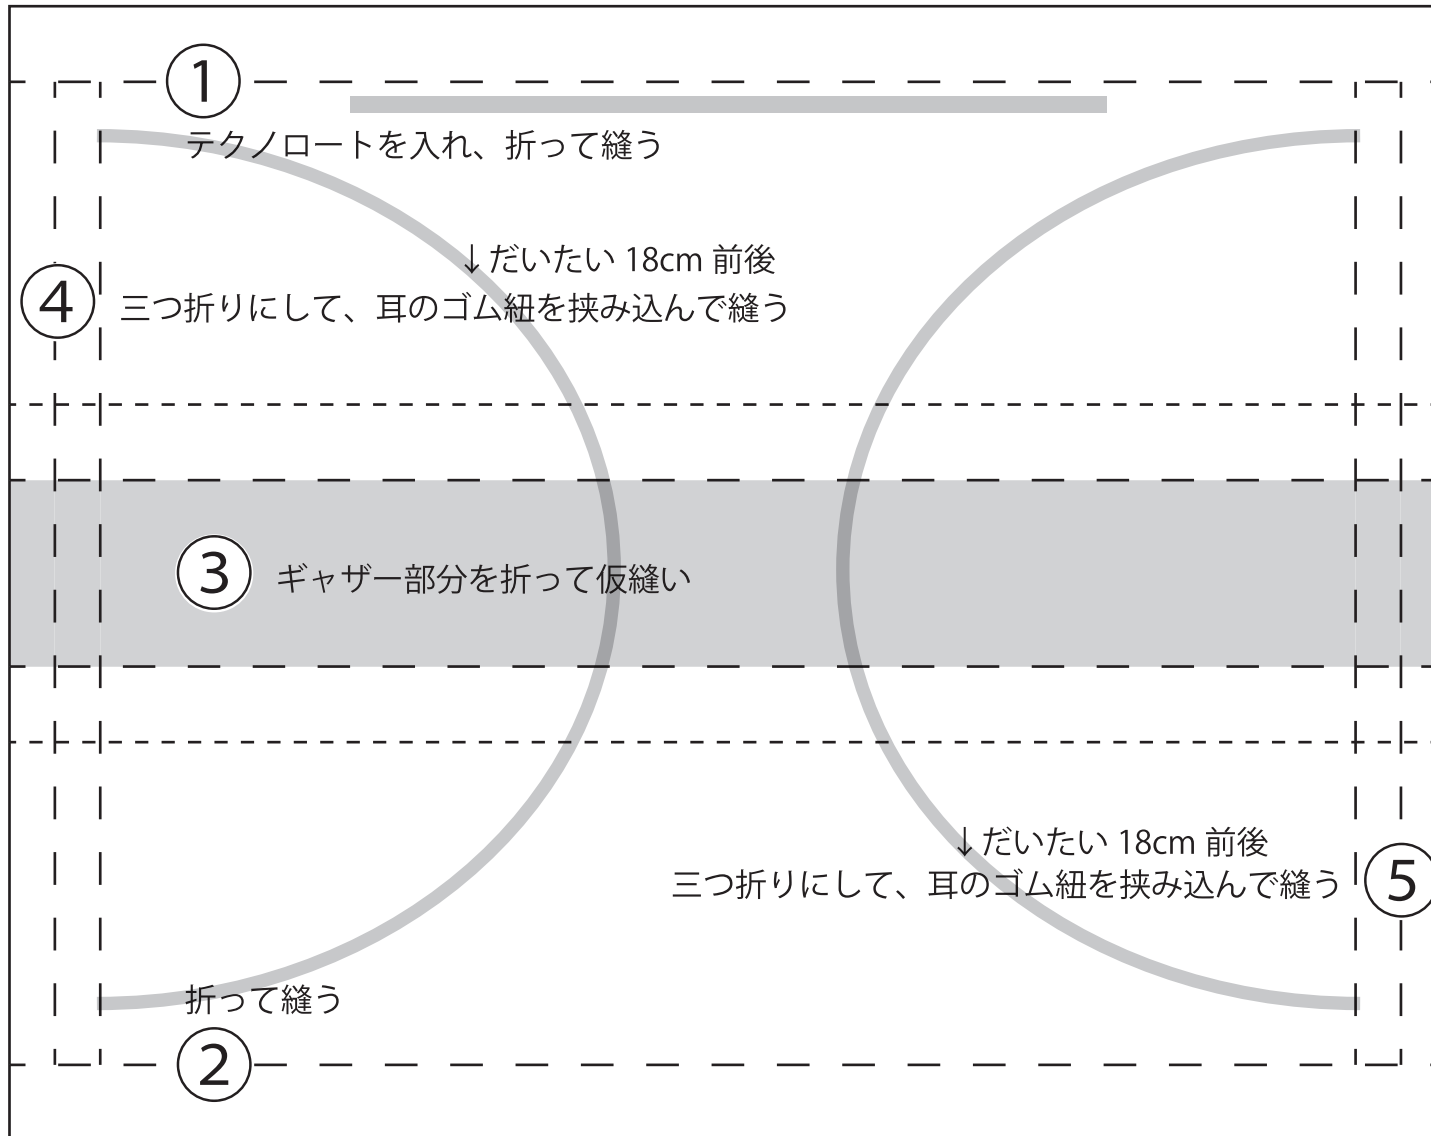

ゴム紐のながさ約 18cm (大人用)

- 切り取り
- - - 谷折り
- 山折り

出来上がりサイズ 16.5cm×9cm

いちばん簡単なマスクの作り方
【無料型紙ダウンロード】
<https://conote.info/archives/8762>